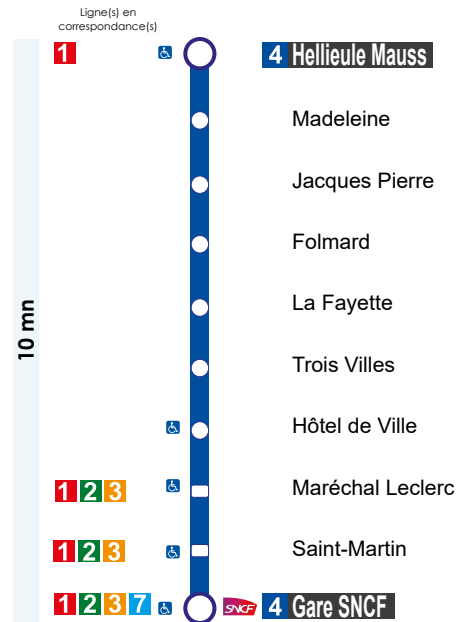

ici
tous
les
horaires

Renseignements

Agence Déobus

8 bis, rue Sébastien Lehr - 88100 Saint-Dié-des-Vosges
Ouvverte du lundi au samedi de 8h à 17h30

0 800 880 676 Service & appel gratuits

www.deobus.com

Schéma de ligne

Le respect des horaires est fonction des conditions de circulation

4 Hellieule Mauss → Gare SNCF

Circule du lundi au samedi sauf jours fériés

Hellieule Mauss 08:10 09:30 10:50 14:10 15:30 16:50

Madeleine

Jacques Pierre

Folmard

La Fayette

Trois Villes

Hôtel de Ville

Maréchal Leclerc

Saint-Martin

Gare SNCF 08:20 09:40 11:00 14:20 15:40 17:00

Légende :

Schéma de ligne

Le respect des horaires est fonction des conditions de circulation

4 Gare SNCF → Hellieule Mauss

Circule du lundi au samedi sauf jours fériés

Gare SNCF	08:10	09:30	10:50	14:10	15:30	16:50
Saint-Martin						
Maréchal Leclerc						
Hôtel de Ville						
Trois Villes						
La Fayette						
Folmard						
Jacques Pierre						
Madeleine						
Hellieule Mauss	08:20	09:40	11:00	14:20	15:40	17:00