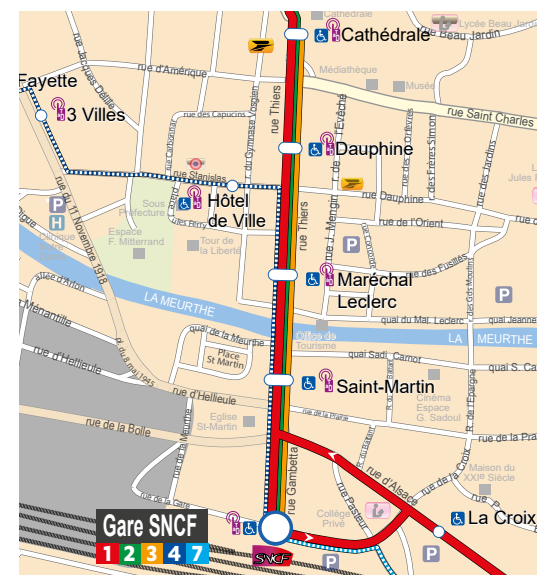

Plan centre-ville

Plan du Taddéo GARES

- ZONES**
- RAON-L'ETAPE
 - ETIVAL-CLAIREFONTAINE
 - PROVENCHERES / FAVE
 - RAVES-BAN-DE-LAVELINE
 - SAINT-LEONARD
 - CORCIEUX-VANEMONT
 - ZONE TADDEO URBAIN
- Ⓢ GARE DE RABATEMENT