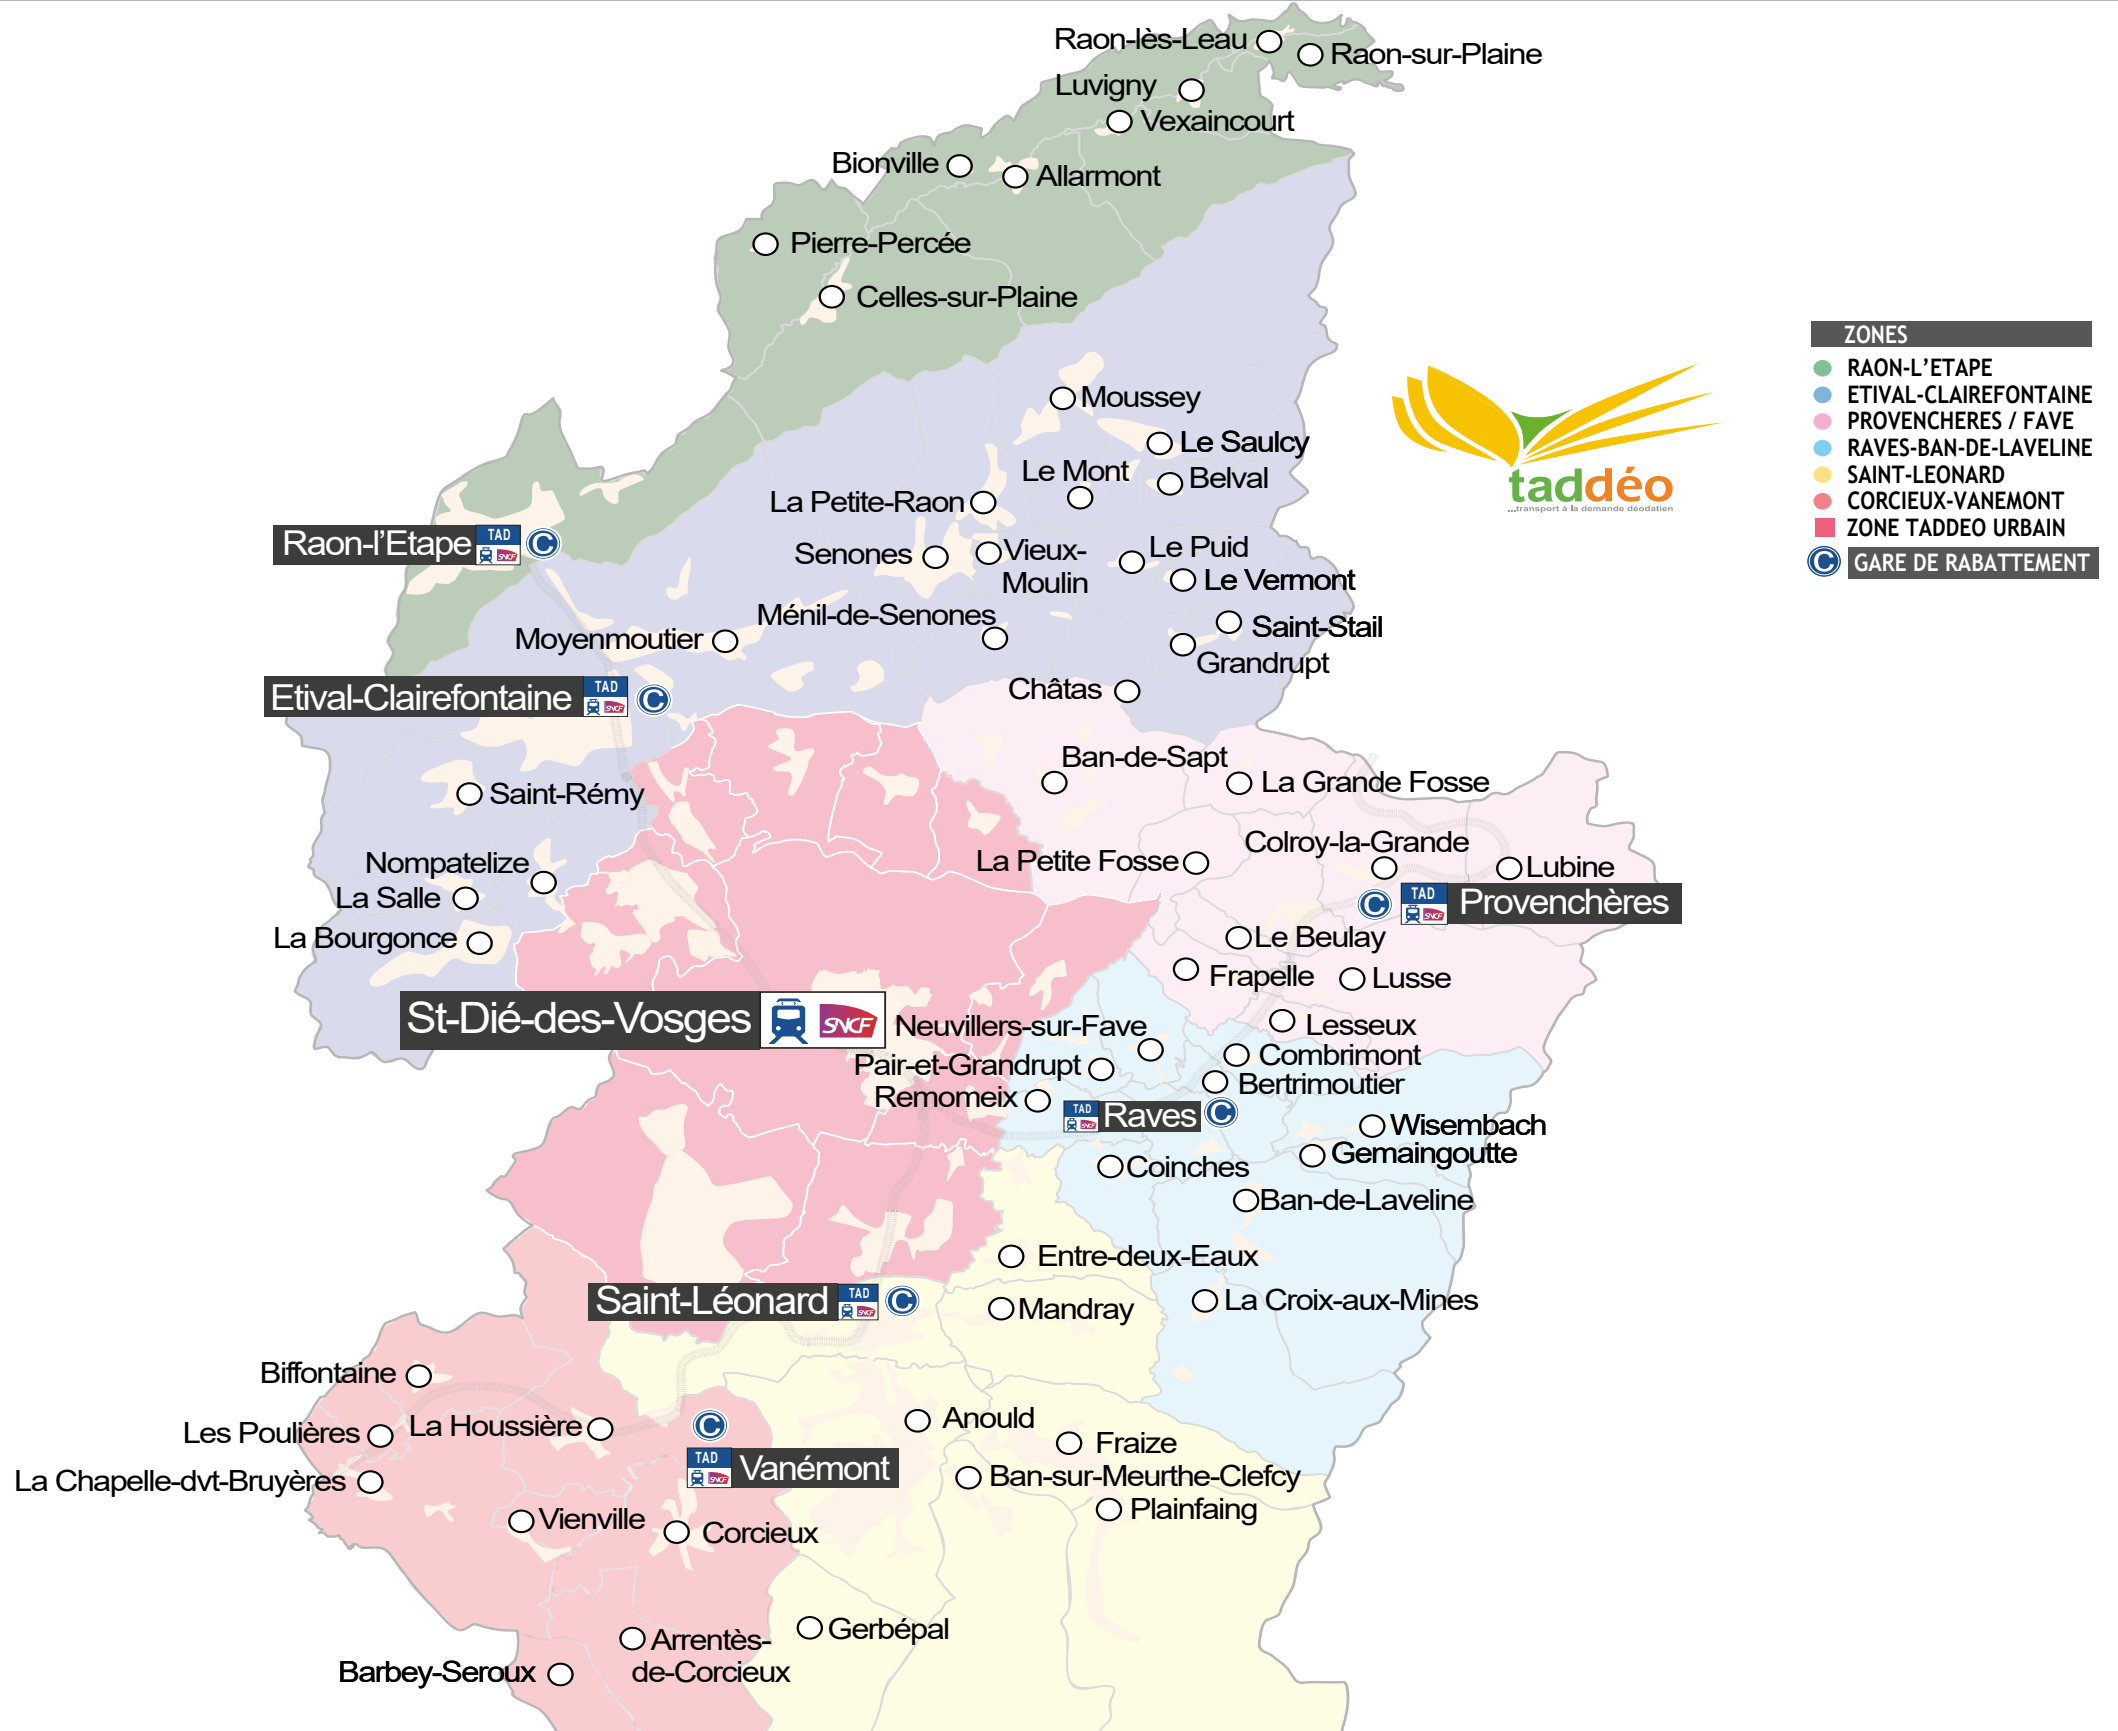

Valable à partir de janvier 2018

Guide Taddéo

Transport à la demande

1€
le voyage
seulement

GARES

6
Zones
distinctes

RAON L'ETAPE

à destination de Saint-Dié		en provenance de Saint-Dié	
Allamont	08h30*	Bionville	13h30*
Celles-sur-Plaine		Luvigny	12h29*
Pierre-Percée		Raon-lès-Leau	17h00*
Raon-l'Étape		Raon-sur-Plaine	
Vexaincourt			

PROVENCHERES / FAVE

à destination de Saint-Dié		en provenance de Saint-Dié	
Ban-de-Sapt	8h15*	Frapelle	11h15*
La Grande Fosse		La Petite Fosse	12h25*
Le Beulay		Lesseux	15h50*
Lubine		Lusse	
Provençères-et-Colroy			

à destination de Saint-Dié		en provenance de Saint-Dié	
Arrentés-de-Corcieux	8h10*	Barbey-Seroux	12h50*
Biffontaine		Corcieux	12h35*
La Chapelle-devant-Bruyères		La Houssière	17h05*
Les Poulières		Vienville	

Plan centre-ville

Plan du Taddéo GARES

- ZONES**
- RAON-L'ETAPE
 - ETIVAL-CLAIREFONTAINE
 - PROVENCHERES / FAVE
 - RAVES-BAN-DE-LAVELINE
 - SAINT-LEONARD
 - CORCIEUX-VANEMONT
 - ZONE TADDEO URBAIN
- Ⓢ GARE DE RABATEMENT