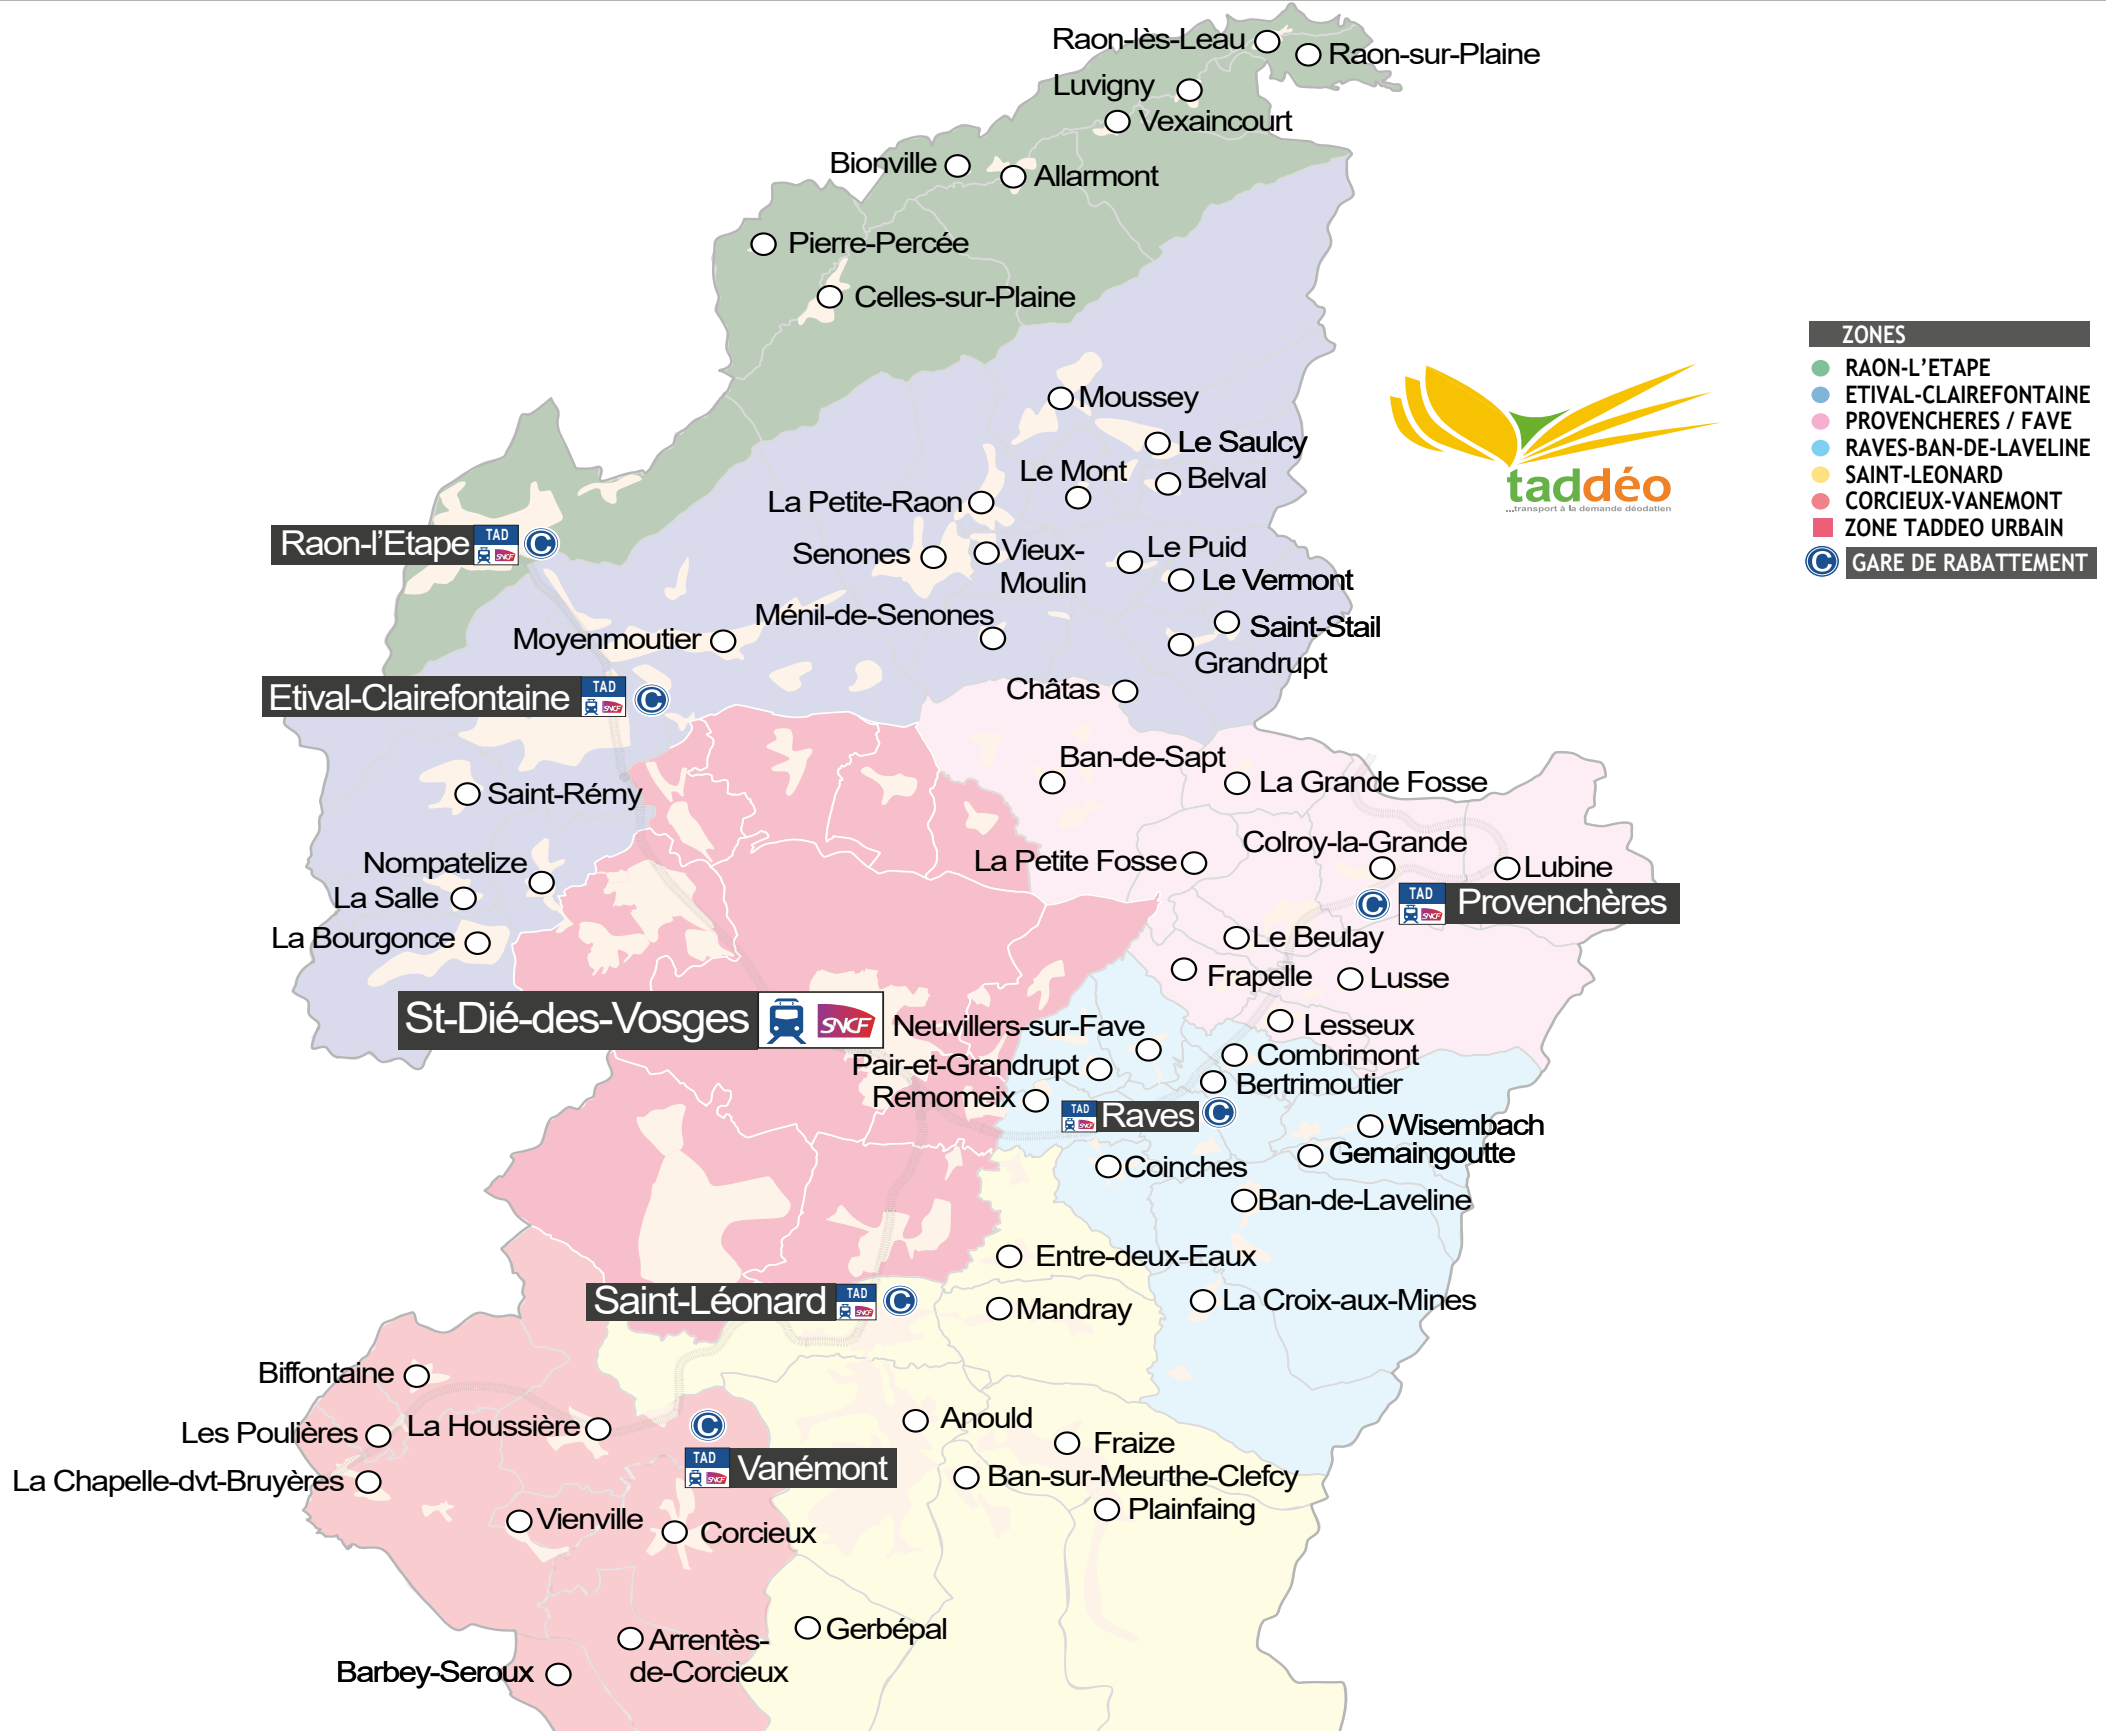

Plan du Taddéo GARES

- ZONES**
- RAON-L'ETAPE
 - ETIVAL-CLAIREFONTAINE
 - PROVENCHERES / FAVE
 - RAVES-BAN-DE-LAVELINE
 - SAINT-LEONARD
 - CORCIEUX-VANEMONT
 - ZONE TADDEO URBAIN
- Ⓢ GARE DE RABATEMENT