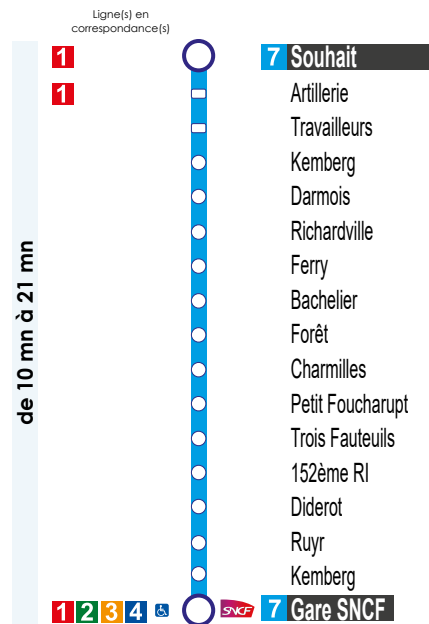

ici
tous
les
horaires

Renseignements

Agence Déobus

8 bis, rue Sébastien Lehr - 88100 Saint-Dié-des-Vosges
Ouverte du lundi au samedi de 8h à 17h30

0 800 880 676 Service & appel gratuits

www.deobus.com

Schéma de ligne

Le respect des horaires est fonction des conditions de circulation

7 Souhait → Gare SNCF

Circule du lundi au samedi sauf jours fériés

	TAD	TAD	Me	TAD	*	*	TAD
Souhait	09:07	10:52	12:10	14:56	16:30	17:09	18:50
Artillerie			12:11		16:31	17:10	
Travailleurs			12:14		16:34	17:13	
Kemberg			12:15		16:35	17:14	
Darmois			12:16		16:36	17:15	
Richardville			12:17		16:37	17:16	
Ferry			12:18		16:38	17:17	
Bachelier			12:19		16:39	17:18	
Forêt			12:20		16:40	17:19	
Charmilles			12:21		16:41	17:20	
Petit Foucharupt			12:22		16:42	17:21	
Trois Fauteuils			12:23		16:43	17:22	
152ème RI			12:26		16:46	17:25	
Diderot			12:28		16:48	17:27	
Ruyr			12:29		16:49	17:28	
Kemberg			12:30		16:50	17:29	
Gare SNCF	09:20	11:05	12:31	15:08	16:51	17:30	19:00

Schéma de ligne

Le respect des horaires est fonction des conditions de circulation

7 Gare SNCF → Souhait

Circule du lundi au samedi sauf jours fériés

	*	TAD	TAD	TAD	TAD
Gare SNCF	07:28	09:07	10:52	14:56	18:50
Richardville	07:29				
Ferry	07:30				
Bachelier	07:31				
Forêt	07:32				
Charmilles	07:33				
Petit Foucharupt	07:34				
Trois Fauteuils	07:35				
152ème RI	07:38				
Diderot	07:40				
Ruyr	07:41				
Kemberg	07:42				
Travailleurs	07:43				
Artillerie	07:46				
Souhait	07:47	09:20	11:05	15:08	19:00