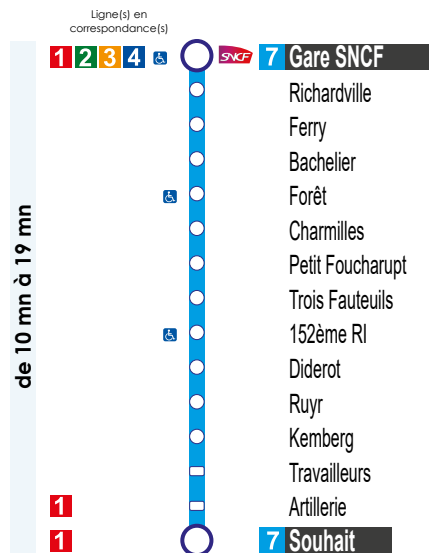

Schéma de ligne

Le respect des horaires est fonction des conditions de circulation

7 Gare SNCF → Souhait

Circule du lundi au samedi sauf jours fériés

	*	TAD	TAD	TAD	TAD
Gare SNCF	07:28	09:07	10:52	14:56	18:50
Richardville	07:29				
Ferry	07:30				
Bachelier	07:31				
Forêt	07:32				
Charmilles	07:33				
Petit Foucharupt	07:34				
Trois Fauteuils	07:35				
152ème RI	07:38				
Diderot	07:40				
Ruyr	07:41				
Kemberg	07:42				
Travailleurs	07:43				
Artillerie	07:46				
Souhait	07:47	09:20	11:05	15:08	19:00