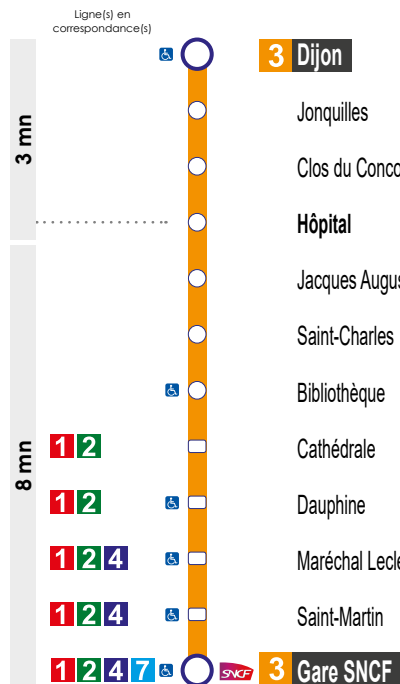

## Schéma de ligne

Le respect des horaires est fonction des conditions de circulation

# 3 Dijon → Gare SNCF

Circule du lundi au samedi sauf jours fériés

	TAD		TAD	TAD	TAD	TAD	TAD	TAD		TAD	TAD				
<b>Dijon</b>	7:09	7:30	7:52	8:59	10:17	11:04	12:01	13:15	14:01	14:51	15:43	16:29	17:15	18:15	18:46
Jonquilles	7:10	7:31	7:53	9:00	10:18	11:05	12:02	13:16	14:02	14:52	15:44	16:30	17:16	18:16	18:47
Clos du Concours	7:11	7:32	7:54	9:01	10:19	11:06	12:03	13:17	14:03	14:53	15:45	16:31	17:17	18:17	18:48
Hôpital	7:12	7:33	7:55	9:02	10:20	11:07	12:04	13:18	14:04	14:54	15:46	16:32	17:18	18:18	18:49
Jacques Augustin	7:13	7:34	7:56	9:03	10:21	11:08	12:05	13:19	14:05	14:55	15:47	16:33	17:19	18:19	18:50
Saint-Charles	7:14	7:35	7:57	9:04	10:22	11:09	12:06	13:20	14:06	14:56	15:48	16:34	17:20	18:20	18:51
Bibliothèque	7:15	7:36	7:58	9:05	10:23	11:10	12:07	13:21	14:07	14:57	15:49	16:35	17:21	18:21	18:52
Cathédrale	7:16	7:37	7:59	9:06	10:24	11:11	12:08	13:22	14:08	14:58	15:50	16:36	17:22	18:22	18:53
Dauphine	7:17	7:38	8:00	9:07	10:25	11:12	12:09	13:23	14:09	14:59	15:51	16:37	17:23	18:23	18:54
Maréchal Leclerc	7:18	7:39	8:01	9:08	10:26	11:13	12:10	13:24	14:10	15:00	15:52	16:38	17:24	18:24	18:55
Saint-Martin	7:19	7:40	8:02	9:09	10:27	11:14	12:11	13:25	14:11	15:01	15:53	16:39	17:25	18:25	18:56
<b>Gare SNCF</b>	7:20	7:41	8:03	9:10	10:28	11:15	12:12	13:26	14:12	15:02	15:54	16:40	17:26	18:26	18:57

## Destinations principales

Arrêt ligne 3 Lignes en correspondance

Hôtel de ville

Dauphine

1 2  
4 Hôtel de ville

CIRTES

Saint-Martin

1 2 4