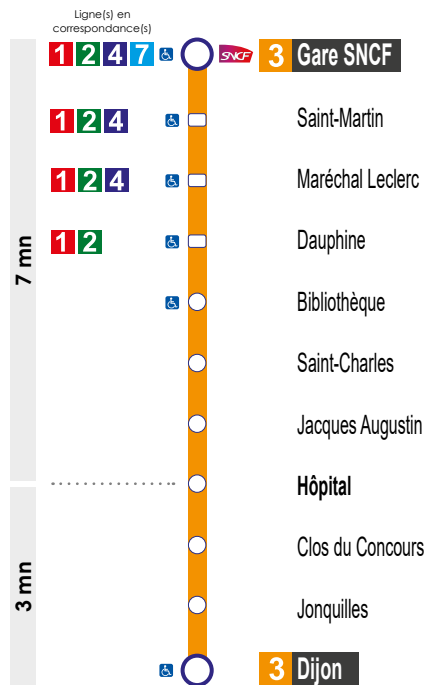

## Ligne 3

### Gare SNCF Dijon

transdev

déobus

L'agglo.  
Saint-Dié des Vosges

## Schéma de ligne

Le respect des horaires est fonction des conditions de circulation

## Destinations principales

Arrêt ligne 3 Lignes en correspondance

Hôtel de ville

Dauphine

1 2  
4 Hôtel de ville

CIRTES

Saint-Martin

1 2 4